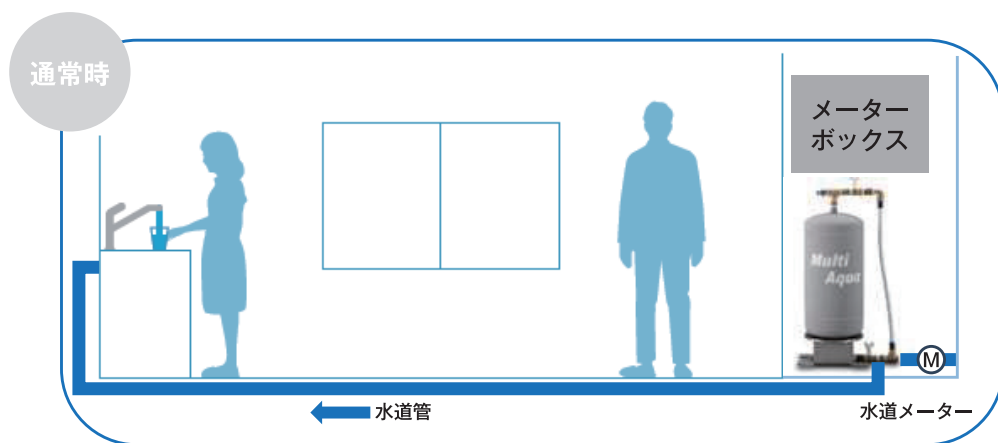

実用新案 実登 3244605

メーターボックス
壁掛けタイプ

マルチアクア設置場所

メーターボックス
床置きタイプ

TECHNOFLEX

Multi Aqua P は  東急コミュニティー と共同企画商品です。

賞味期限・電気・メンテナンス なにもいりません

マルチアクアは水道を使用すると中の水も入替る構造のため賞味期限管理がいりません。
停電による断水でも簡単取水できます。水汲みのための階段の昇り降りもいりません。
ステンレス製の安全・安心。点検・メンテナンスはいりません。

製品ラインナップ

マルチアクア P1

容量 20ℓ

サイズ 幅：404mm 奥行：292mm
高さ：698mm 重量：17kg（乾燥時）

マルチアクア P2

容量 36ℓ

サイズ 幅：404mm 奥行：292mm
高さ：1,048mm 重量：19kg（乾燥時）

使用方法

断水時、マルチアクア本体にフットポンプを接続し、踏むことで蛇口から水がでます。3階まで給水可能で、10回踏むと約1.5ℓの水を供給することができます。

株式会社テクノフレックス
〒111-0051 東京都台東区蔵前1-5-1

🌐 <https://multiaqua.jp> ☎️ 0120-117-732

お問い合わせ先