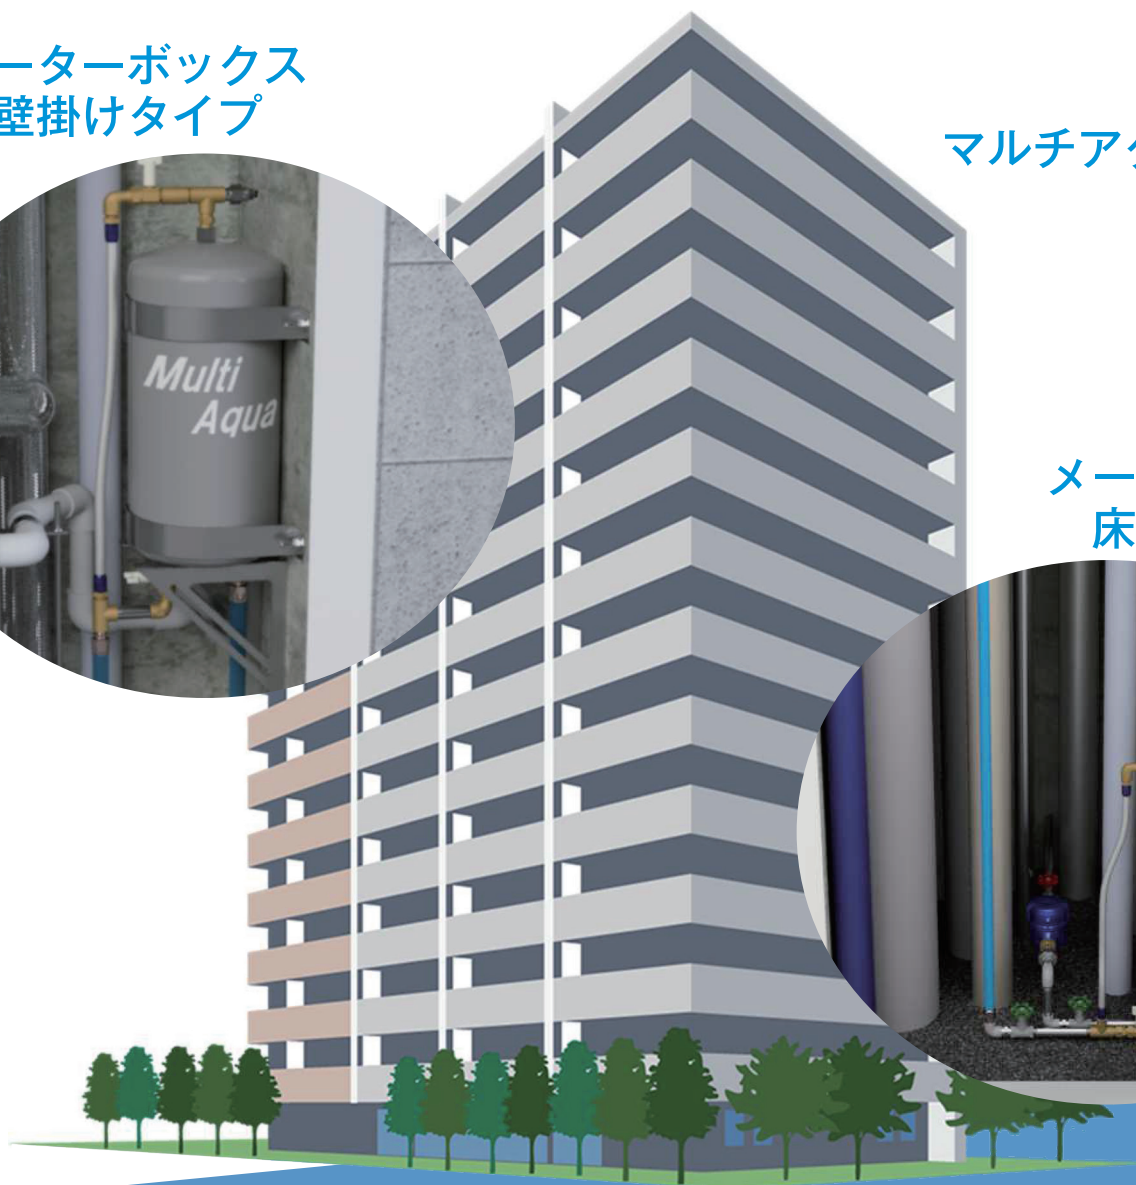

マンション用

マルチアクア

マルチアクア P1/P2

水道直結型

集合住宅の断水時に必要な飲料水を提供する

Multi Aqua

マルチアクア

Type P

実用新案 実登 3244605

メーターボックス
壁掛けタイプ

マルチアクア設置場所

メーターボックス
床置きタイプ

TECHNOFLEX

Multi Aqua P は  東急コミュニティー と共同企画商品です。

賞味期限・電気・メンテナンス なにもいりません

マルチアクアは水道を使用すると中の水も入替る構造のため賞味期限管理がいりません。
停電による断水でも簡単取水できます。水汲みのための階段の昇り降りもいりません。
ステンレス製の安全・安心。点検・メンテナンスはいりません。

製品ラインナップ

マルチアクア P1

容量 20ℓ

サイズ 幅：404mm 奥行：292mm
高さ：698mm 重量：17kg（乾燥時）

マルチアクア P2

容量 36ℓ

サイズ 幅：404mm 奥行：292mm
高さ：1,048mm 重量：19kg（乾燥時）

使用方法

断水時、マルチアクア本体にフットポンプを接続し、踏むことで蛇口から水がでます。3階まで給水可能で、10回踏むと約1.5ℓの水を供給することができます。

株式会社テクノフレックス
〒111-0051 東京都台東区蔵前1-5-1

🌐 <https://multiaqua.jp> ☎️ 0120-117-732

お問い合わせ先