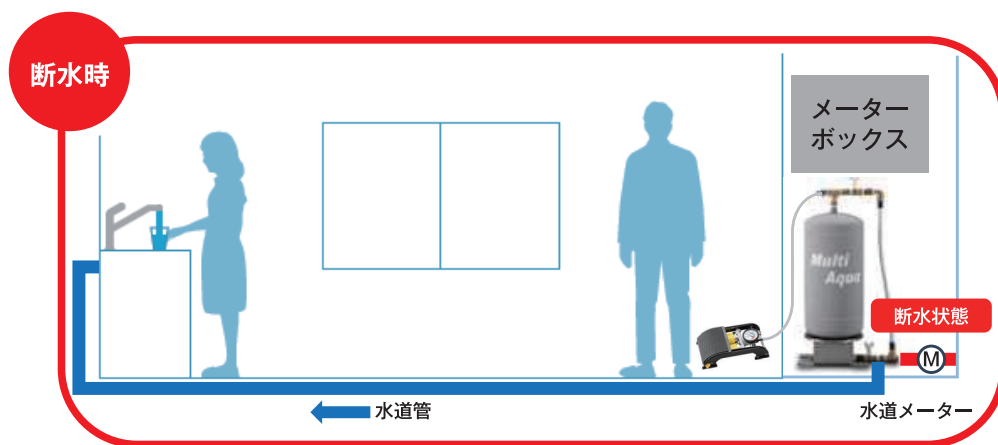

実用新案 実登 3244605

メーターボックス
壁掛けタイプ

マルチアクア設置場所

メーターボックス
床置きタイプ

TECHNOFLEX

Multi Aqua P は  東急コミュニティー と共同企画商品です。

賞味期限・電気・メンテナンス なにもいりません

マルチアクアは水道を使用すると中の水も入替る構造のため賞味期限管理がいりません。
停電による断水でも簡単取水できます。水汲みのための階段の昇り降りもいりません。
ステンレス製の安全・安心。点検・メンテナンスはいりません。

製品ラインナップ

マルチアクア P1

容量 20ℓ

サイズ 幅：404mm 奥行：292mm
高さ：698mm 重量：17kg（乾燥時）

マルチアクア P2

容量 36ℓ

サイズ 幅：404mm 奥行：292mm
高さ：1,048mm 重量：19kg（乾燥時）

使用方法

断水時、マルチアクア本体にフットポンプを接続し、踏むことで蛇口から水がでます。3階まで給水可能で、10回踏むと約1.5ℓの水を供給することができます。

株式会社テクノフレックス
〒111-0051 東京都台東区蔵前1-5-1

🌐 <https://multiaqua.jp> ☎️ 0120-117-732

お問い合わせ先