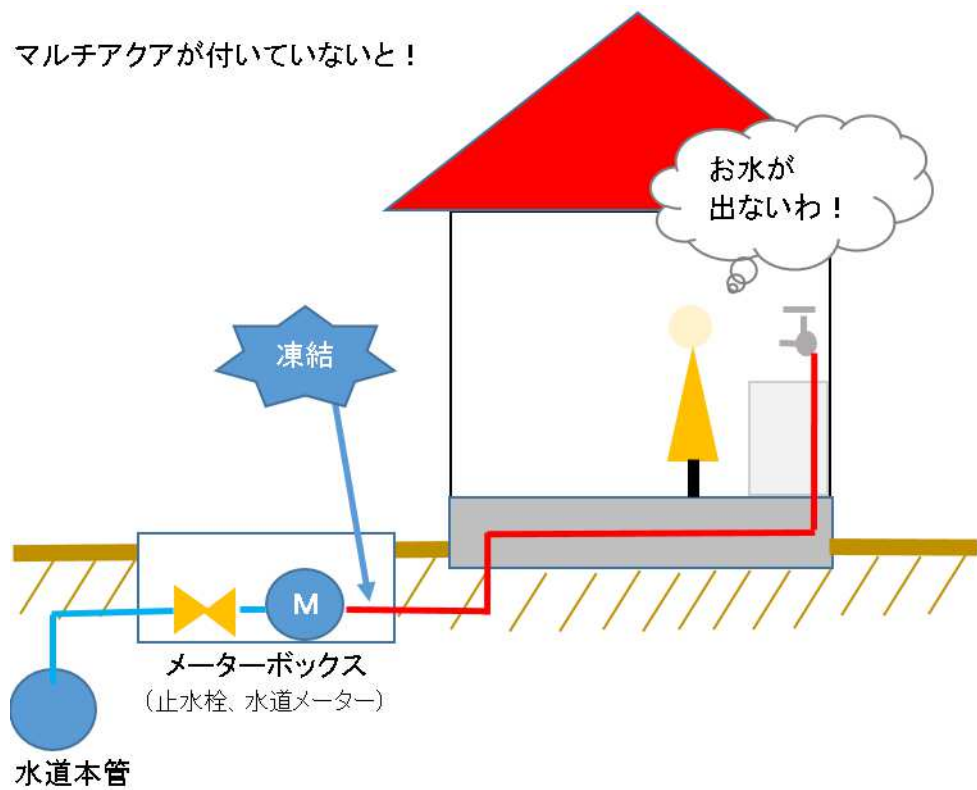

凍結災害

2018年1月25日 東京都内では氷点下4度まで下がり給水管が凍結し、水がでないなどの問合せ **2,130件**

実は意外と多い低温注意報！

気象庁の統計によると2012年から2014年で全国で低温注意報が発令されたのは **2,032回**

日本水道協会の調査によると

凍結による漏水の被害箇所 **屋外配管が91%**

凍結による漏水 配管径内訳では **20mm以下が98.5%**

復旧までに要した期間 **60%が1週間以上要した**

マルチアクアは地震だけではなく♪

マルチアクアが付いていないと！

マルチアクアがあれば♪